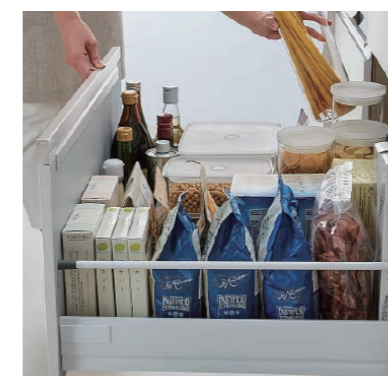

## ● スキットシンク

シンクの中のお手入れもシンクまわりの片づけも、スキットとはかどるシンクです。

※表示寸法は内寸法です。深さ約19.5cm  
※水栓の位置は左右が選べます。  
まな板スタンド付ワイヤーポケット

汚れを広げず、  
すばやくキャッチ！  
ナイアガラフローで、  
お手入れがラクに。

## ● スライドストッカー

空間を有効活用できる、たっぷり収納のストッカー。

引出しの奥行きいっぱいまで引き出せる、フルエクステンション構造を採用。奥にしまったものも“スツ”と取り出せます。

足元のけこみ部分もムダなく収納スペースに活用。空間を上手に使った、たっぷり収納のストッカーです。