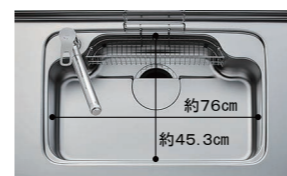

# ES システムキッチン ES

I型 本体高さ85cm 本体間口240cm

写真はイメージです。見積り内容とは異なりますので、ご注意ください。

## ● スキットシンク

シンクの中のお手入れもシンクまわりの片づけも、スキットとはかどるシンクです。

※表示寸法は内寸法です。深さ約19.5cm  
※水栓の位置は左右が選べます。  
まな板スタンド付ワイヤーポケット

汚れを広げず、  
すばやくキャッチ！  
ナイアガラフローで、  
お手入れがラクに。