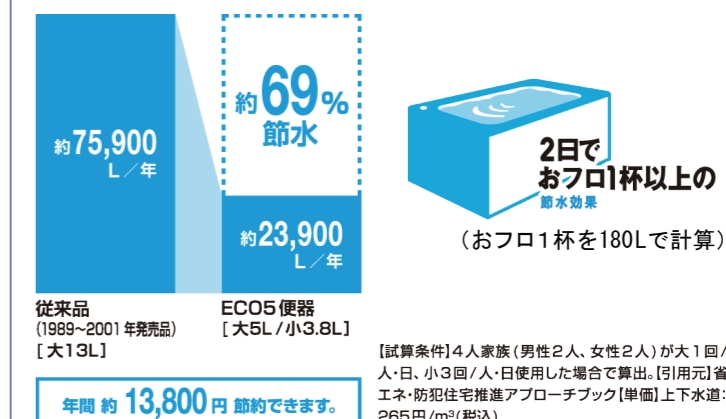

● しっかりエコ

Point

エコロジーでエコノミー。大切な水をムダなく賢く節約します。

ECO5

大洗浄 5L、小洗浄 3.8Lの「超節水ECO5トイレ」。従来品※(大13L)と比べ約**69%**の節水を実現。**2日でおフロ1杯分以上**(280L)節約できます。また、水道料金なら年間約**13,800円**もお得です。

※1989~2001年発売品

従来品 (1989~2001年発売品) [大13L] vs ECO5便器 [大5L/小3.8L]
年間約**13,800円**節約できます。
【試算条件】4人家族(男性2人、女性2人)が大1回/人・日、小3回/人・日使用した場合で算出。【引用元】省エネ・防犯住宅推進アプローチブック【単価】上下水道: 265円/m³(税込)

● 手洗しやすいフォルム

手の洗いやすさを考えた、広くて深い手洗鉢です。

● Wパワー脱臭

使用状況を判断して、パワー脱臭とフルパワー脱臭を自動的に切り替えます。

● キレイ便座

汚れが入りやすいつぎ目がありません。新素材により気になる便座裏の汚れもサッとひと拭き、お掃除ラクラク。

TOILET ROOM