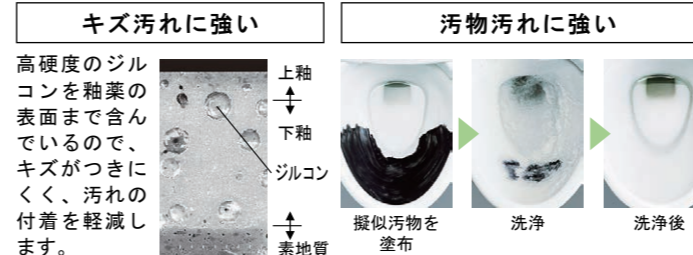

ベーシアシャワートイレ (フチレス)

ベーシアシャワートイレ(フチレス)
BC-BA20S/DT-BA283

写真はカタログによるイメージです。見積り内容とは異なりますので、ご注意ください。

機能一覧

- | | | |
|---|--|---|
| <p>■ ■ ■ キレイ機能 ■ ■ ■</p> <ul style="list-style-type: none"> ハイパーキラミック(ISO抗菌準拠) パワーストリーム洗浄 鉢内スプレー 女性専用レディスノズル スッキリノズルシャッター ノズルそうじ ノズルオートクリーニング ノズル先端着脱 キレイ便座 便フタワンタッチ着脱 抗菌樹脂(ISO抗菌準拠) | <p>■ ■ ■ エコ機能 ■ ■ ■</p> <ul style="list-style-type: none"> 超節水 ECO5 (大 5L、小 3.8L) スーパー節電 ワンタッチ節電 (8h) 電源スイッチ <p>■ ■ ■ 洗浄機能 ■ ■ ■</p> <ul style="list-style-type: none"> おしり洗浄 (泡ジェット洗浄) おしりワイド洗浄 おしりマッサージ洗浄 ビデ洗浄 (泡沫ソフト) ワイドビデ洗浄 ノズル位置調節 | <p>■ ■ ■ 快適機能 ■ ■ ■</p> <ul style="list-style-type: none"> フルオート便器洗浄 (男子小洗浄なし) リモコン便器洗浄 Wパワー脱臭 暖房便座 スローダウン便座 便座ヒーターオートOFF 着座センサー リモコン 点字対応 |
|---|--|---|

リモコンデザイン

タオルリング

カラーバリエーション

棚付2連紙巻器

アッパーキャビネット

● キレイ機能

Point

強力な水流が便器鉢内のすみずみまで回り、少ない水でもしっかり汚れを洗い流します。フチを丸ごとなくし、サッとひと拭き、お掃除ラクラクです。

ハイパーキラミック

キズ、汚れに強く、銀イオンパワーで細菌の繁殖も抑えます。

● コンパクトなフォルム

コンパクト設計の奥行760mmなので、空間をより広々でき、ゆとりを生み出します。

● 鉢内スプレー

便器の表面を濡らし、汚物汚れを付きにくくするのでお掃除もラクラク。

● フルオート便器洗浄

便座から立ち上がると自動的に便器を洗浄。

● しっかりエコ

Point

エコロジーでエコノミー。大切な水をムダなく賢く節約します。

ECO5

大洗浄 5L、小洗浄 3.8Lの「超節水ECO5トイレ」。従来品※(大13L)と比べ約**69%**の節水を実現。**2日でおフロ1杯分以上**(280L)節約できます。また、水道料金なら年間約**13,800円**もお得です。

※1989~2001年発売品

従来品 (1989~2001年発売品) [大13L] vs ECO5便器 [大5L/小3.8L]
年間約**13,800円**節約できます。
【試算条件】4人家族(男性2人、女性2人)が大1回/人・日、小3回/人・日使用した場合で算出。【引用元】省エネ・防犯住宅推進アプローチブック【単価】上下水道: 265円/m³(税込)