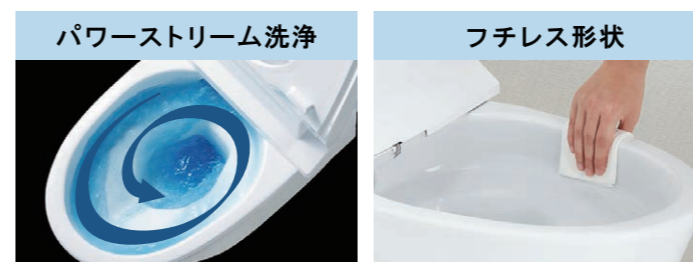

ベーシアシャワートイレ (フチレス)

ベーシアシャワートイレ(フチレス)
BC-BA20S/DT-BA283

写真はカタログによるイメージです。見積り内容とは異なりますので、ご注意ください。

機能一覧

- | | | |
|---|--|---|
| <p>■ ■ ■ キレイ機能 ■ ■ ■</p> <ul style="list-style-type: none"> ハイパーキラミック(ISO抗菌準拠) パワーストリーム洗浄 鉢内スプレー 女性専用レディスノズル スッキリノズルシャッター ノズルそうじ ノズルオートクリーニング ノズル先端着脱 キレイ便座 便フタワンタッチ着脱 抗菌樹脂(ISO抗菌準拠) | <p>■ ■ ■ エコ機能 ■ ■ ■</p> <ul style="list-style-type: none"> 超節水 ECO5 (大 5L、小 3.8L) スーパー節電 ワンタッチ節電 (8h) 電源スイッチ <p>■ ■ ■ 洗浄機能 ■ ■ ■</p> <ul style="list-style-type: none"> おしり洗浄 (泡ジェット洗浄) おしりワイド洗浄 おしりマッサージ洗浄 ビデ洗浄 (泡沫ソフト) ワイドビデ洗浄 ノズル位置調節 | <p>■ ■ ■ 快適機能 ■ ■ ■</p> <ul style="list-style-type: none"> フルオート便器洗浄 (男子小洗浄なし) リモコン便器洗浄 Wパワー脱臭 暖房便座 スローダウン便座 便座ヒーターオートOFF 着座センサー リモコン 点字対応 |
|---|--|---|

リモコンデザイン

タオルリング

カラーバリエーション

棚付2連紙巻器

アッパーキャビネット

● キレイ機能

Point

強力な水流が便器鉢内のすみずみまで回り、少ない水でもしっかり汚れを洗い流します。フチを丸ごとなくし、サッとひと拭き、お掃除ラクラクです。

ハイパーキラミック

キズ、汚れに強く、銀イオンパワーで細菌の繁殖も抑えます。

● コンパクトなフォルム

コンパクト設計の奥行760mmなので、空間をより広々でき、ゆとりを生み出します。

● 鉢内スプレー

便器の表面を濡らし、汚物汚れを付きにくくするのでお掃除もラクラク。

● フルオート便器洗浄

便座から立ち上がると自動的に便器を洗浄。

● しっかりエコ

Point

エコロジーでエコノミー。大切な水をムダなく賢く節約します。

ECO5

大洗浄 5L、小洗浄 3.8Lの「超節水ECO5トイレ」。従来品※(大13L)と比べ約**69%**の節水を実現。**2日でおフロ1杯分以上**(280L)節約できます。また、水道料金なら年間約**13,800円**もお得です。

※1989~2001年発売品

従来品 (1989~2001年発売品) [大13L] vs ECO5便器 [大5L/小3.8L]
年間約**13,800円**節約できます。
【試算条件】4人家族(男性2人、女性2人)が大1回/人・日、小3回/人・日使用した場合で算出。【引用元】省エネ・防犯住宅推進アプローチブック【単価】上下水道: 265円/m³(税込)