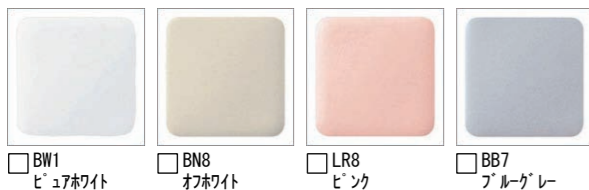

ベーシアシャワートイレ (フチレス)

ベーシアシャワートイレ(フチレス)
BC-BA20S/DT-BA283

写真はカタログによるイメージです。見積り内容とは異なりますので、ご注意ください。

機能一覧

- | | | |
|---|--|---|
| <p>■ ■ ■ キレイ機能 ■ ■ ■</p> <ul style="list-style-type: none"> ハイパーキラミック(ISO抗菌準拠) パワーストリーム洗浄 鉢内スプレー 女性専用レディスノズル スッキリノズルシャッター ノズルそうじ ノズルオートクリーニング ノズル先端着脱 キレイ便座 便フタワンタッチ着脱 抗菌樹脂(ISO抗菌準拠) | <p>■ ■ ■ エコ機能 ■ ■ ■</p> <ul style="list-style-type: none"> 超節水 ECO5 (大 5L、小 3.8L) スーパー節電 ワンタッチ節電 (8h) 電源スイッチ <p>■ ■ ■ 洗浄機能 ■ ■ ■</p> <ul style="list-style-type: none"> おしり洗浄 (泡ジェット洗浄) おしりワイド洗浄 おしりマッサージ洗浄 ビデ洗浄 (泡沫ソフト) ワイドビデ洗浄 ノズル位置調節 | <p>■ ■ ■ 快適機能 ■ ■ ■</p> <ul style="list-style-type: none"> フルオート便器洗浄 (男子小洗浄なし) リモコン便器洗浄 Wパワー脱臭 暖房便座 スローダウン便座 便座ヒーターオートOFF 着座センサー リモコン 点字対応 |
|---|--|---|

リモコンデザイン

タオルリング

カラーバリエーション

棚付2連紙巻器

アッパーキャビネット

● キレイ機能

Point

強力な水流が便器鉢内のすみずみまで回り、少ない水でもしっかり汚れを洗い流します。フチを丸ごとなくし、サッとひと拭き、お掃除ラクラクです。

ハイパーキラミック

キズ、汚れに強く、銀イオンパワーで細菌の繁殖も抑えます。

● コンパクトなフォルム

コンパクト設計の奥行760mmなので、空間をより広々でき、ゆとりを生み出します。

● 鉢内スプレー

便器の表面を濡らし、汚物汚れを付きにくくするのでお掃除もラクラク。

● フルオート便器洗浄

便座から立ち上がると自動的に便器を洗浄。