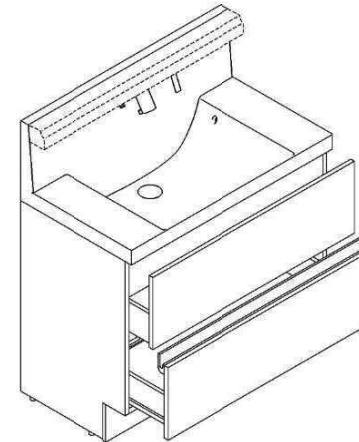

散らばりがちなメイク小物もすっきり

小物の大きさに合わせて仕切りの位置を調整できます。

アレンジ例1 ママ専用のメイク小物入れに

アレンジ例2 家族の日常使いの小物入れに

散らばりがちな小物も...

◆ミラーキャビネット

くもり止めコート

3面鏡(スマートポケット付全収納・スリムLED)
MVJ1-903KXJU

フルスライドタイプ (W900)

□ フルスライドタイプ

収納も取出しも、奥まで無駄なく使いやすい。

キャビネット奥行き500mmでありながら、たっぷりの収納スペースを確保。高さも約255mmとれるので、背の高いものもしっかり収納できます。

高さ
255mm

◆化粧台本体

フルスライドタイプ
VJFHT-905SY