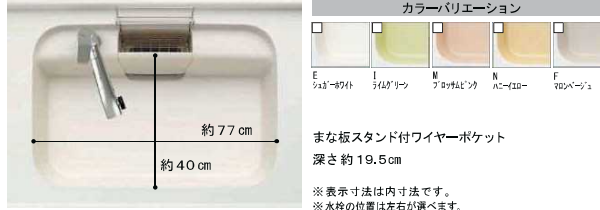

□ シンク用キャビネット

スライドストッカー
アシストポケット・シェルフ付

シンク

□ キレイシンク

形がキレイ、色がキレイ、いつもキレイ。3つの「キレイ」がそろいました。

水栓金具

□ ハンズフリー水栓 A10タイプ

吐水・止水の操作がいらない賢い水栓。

手を使わずに水が出て、シンク作業がスイスイはかどる水栓です。

浄水機能

日本工業規格 (JIS S 3201) に定められた除去対象13物質に加え、浄水器協会の規格基準「鉄・アルミニウム」までも除去する高性能なカートリッジを採用しています。

A10タイプ・浄水器ビルトイン型
JFNA412SJ65

ハンズフリー水栓

ひろびろシャワー

1度に広い面積を洗い流せるため、洗い物の時間を短縮でき、作業がはかどります。

自動モード

吐水口に内蔵されたセンサーが、手や物を感じて吐水と止水を自動で行います。

連続吐水

水栓上部のセンサーに手をかざすことで、連続して吐水できます。

加熱機器

□ 3ロコンロ・ファインコートトップ<ひろまる>(無水両面焼グリル)

フェイス:シルバー レンジフード連動付
3ロコンロ・ファインコートトップ<ひろまる>(無水両面焼グリル)
R3G734A1W*V

【主な機能】